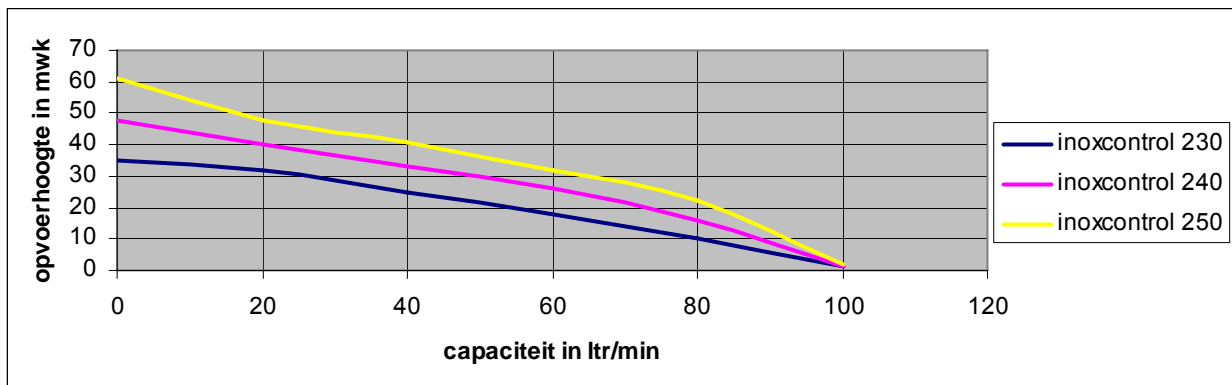

Zeer geruisarm

Een product van:

verkrijgbaar via uw leverancier:

Technische gegevens:

POMPTYPE	VERMOGEN		AMP.	Q = CAPACITEIT												GEWICHT
	KW	HP		L/MIN	0	10	20	30	40	50	60	70	80	90	100	
230 V			1 Ph	M ³ /H	0	0,6	1,2	1,8	2,4	3	3,6	4,2	4,8	5,4	6	
50 Hz				H = OPVOERHOOGTE IN METERS												
INOXPLUS 230	800	1	3,7		36	33	30	27	25	21	17	14	10	5	0	8,7
INOXPLUS 240	1000	1,35	4,5		48	44	40	36	33	29	25	20	15	8	0	10,7
INOXPLUS 250	1250	1,7	5,5		60	55	51	46	43	38	33	27	27	14	0	12,3

Afmetingen:

omschrijving	Lengte L
	(mm)
INOXPLUS 230	380
INOXPLUS 240	425
INOXPLUS 250	450

Een product van:

verkrijgbaar via uw leverancier: